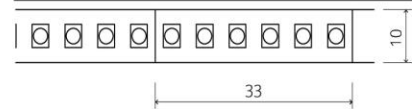

14,4 W - 180 STRIP LED

CODE	Watt/M	Temp.	Lumen	CRI	Led/m	V input	✂	mm	IP
B01N118	14.4 W	2700°K	1026	90	180	24Vcc	33mm	10x2	IP20
B01N127	14.4 W	3000°K	1031	90	180	24Vcc	33mm	10x2	IP20
B01N128	14.4 W	4000°K	1100	90	180	24Vcc	33mm	10x2	IP20
B01N129	14.4 W	6000°K	1150	90	180	24Vcc	33mm	10x2	IP20
B01R059	14.4 W	2700°K	1026	90	180	24Vcc	33mm	10x3	IP65
B01R066	14.4 W	3000°K	1031	90	180	24Vcc	33mm	10x3	IP65
B01R067	14.4 W	4000°K	1100	90	180	24Vcc	33mm	10x3	IP65
B01R068	14.4 W	6000°K	1150	90	180	24Vcc	33mm	10x3	IP65

DISEGNO TECNICO TECHNICAL DRAWING:

SERVIZI DISPONIBILI SU RICHIESTA:

SERVICES ON DEMAND:

Bobina 50 m IP 20
Roll 50 m IP 20

Bobina 25 m IP 65
Roll 25 m IP 65

Spezzonatura
Customized cutting lenght

Saldatura cavi
Soldering wires